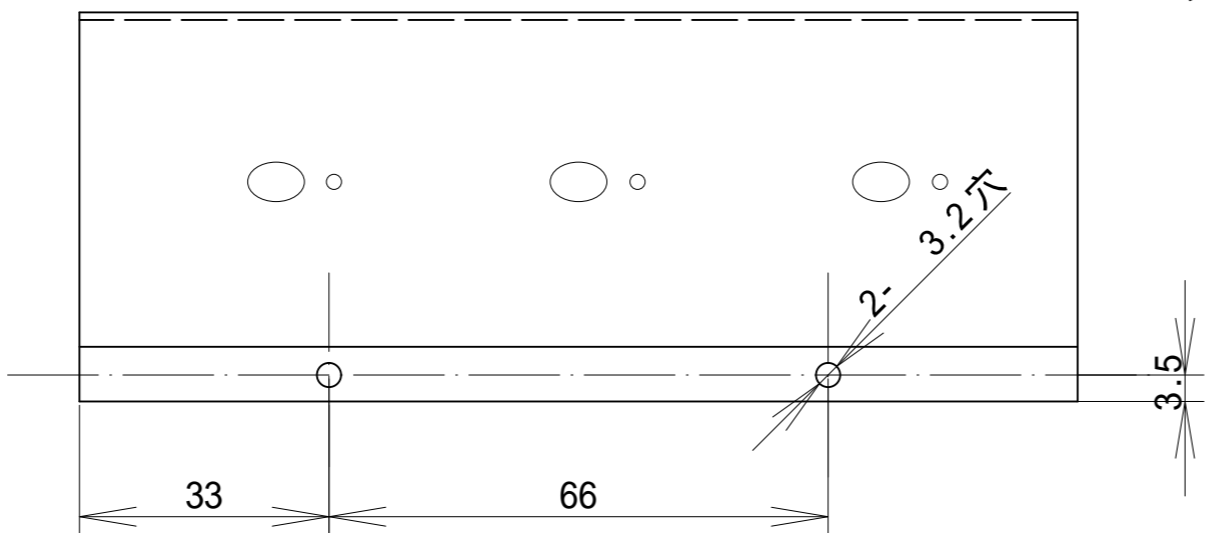

A矢视图

B矢视图

品名 コントロールパネル(修正)
 材質 アルミニウム板 t=1.5