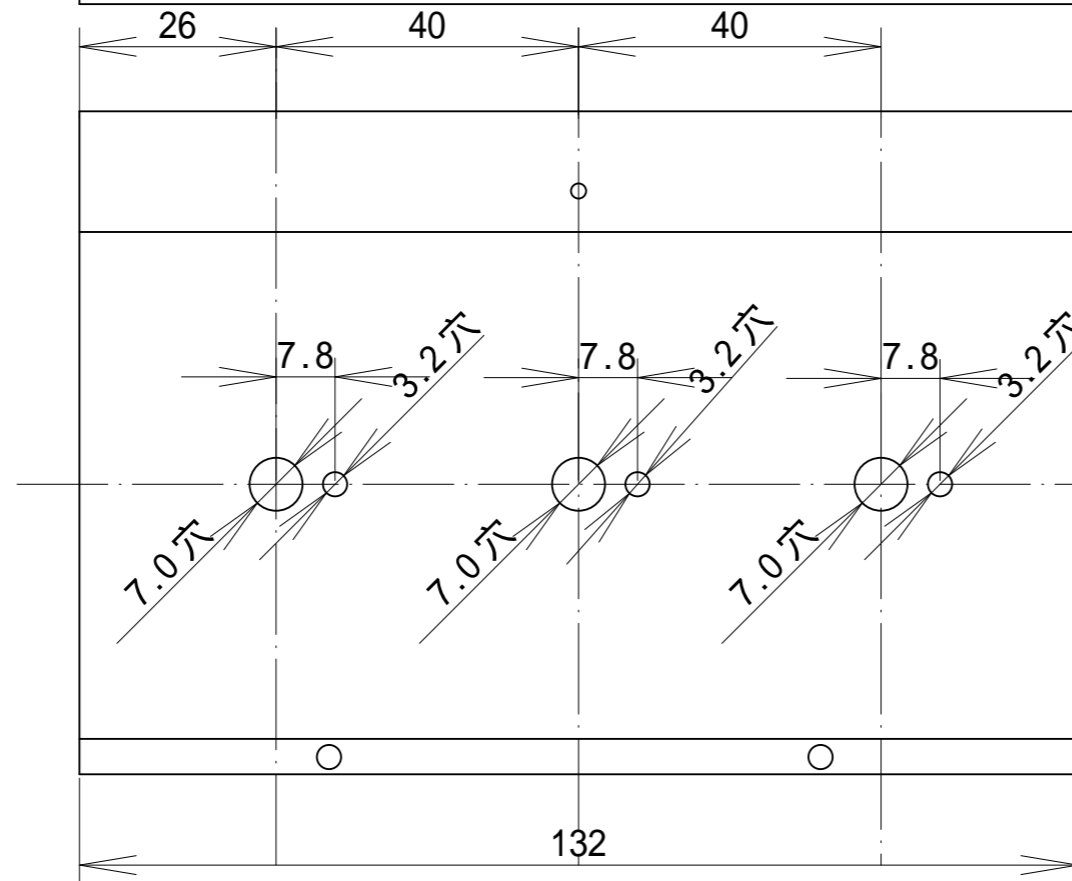

A矢视图

B矢视图

品名 コントロールパネル(修正)
 材質 アルミニウム板 t=1.5