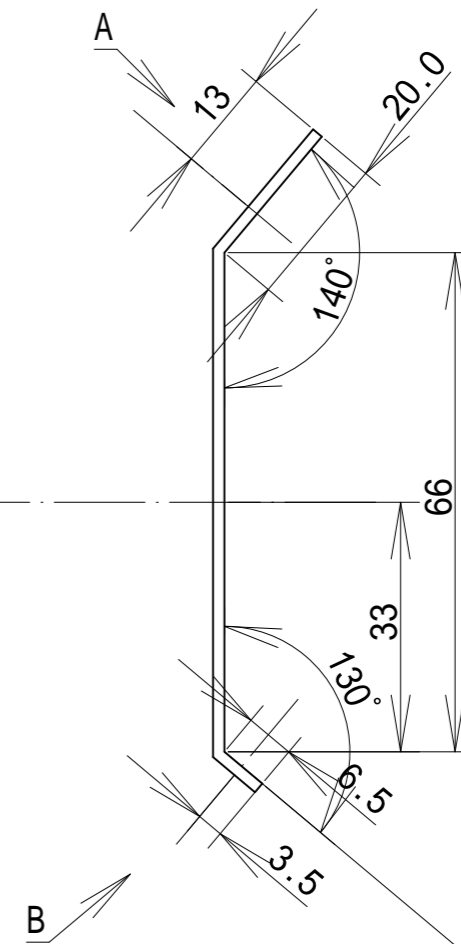

A矢视图

B矢视图

品名 コントロールパネル(修正)
 材質 アルミニウム板 t=1.5